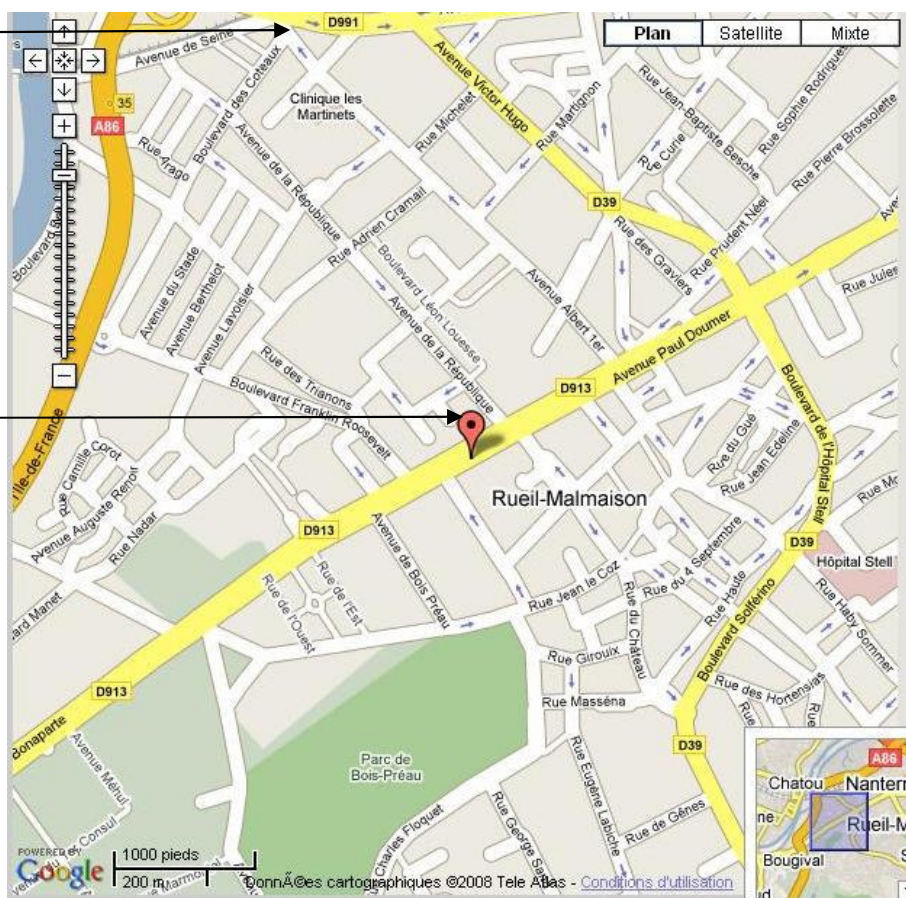

147, Avenue Paul Doumer – 92500 RUEIL-MALMAISON
Tél. : 01.41.39.09.80

Accès :

Gare Montparnasse

- Prendre la ligne 6 direction Charles de Gaulle Etoile – Arrêt Charles de Gaulle Etoile
- Prendre le RER A direction Saint Germain en Laye – Arrêt Rueil-Malmaison
- A pied : 15mn ou prendre le bus 144 – Arrêt Rueil Ville

ou

- RER A Direction Saint Germain en Laye – Arrêt la Défense
- Puis prendre le bus 258 direction St Germain en Laye – arrêt Danielle Casonova

Gare de Lyon

- Prendre le RER A direction Saint Germain en Laye – Arrêt Rueil-Malmaison
- A pied : 15mn ou prendre le bus 144 – Arrêt Rueil Ville

ou

- RER A Direction Saint Germain en Laye – Arrêt la Défense
- Prendre le bus 258 direction St Germain en Laye – arrêt Danielle Casonova

Gare de l'Est

- Prendre la ligne 4 direction Porte d'Orléans – Arrêt Châtelet les Halles
- Prendre le RER A direction Saint Germain en Laye – Arrêt Rueil-Malmaison
- A pied : 15mn ou prendre le bus 144 – Arrêt Rueil Ville

ou

- RER A Direction Saint Germain en Laye – Arrêt la Défense
- Prendre le bus 258 direction St Germain en Laye – arrêt Danielle Casonova

Gare du Nord

- Prendre le RER B direction Massy-Palaiseau – Arrêt Châtelet les Halles
- Prendre le RER A direction Saint Germain en Laye – Arrêt Rueil-Malmaison
- A pied : 15mn ou prendre le bus 144 – Arrêt Rueil Ville

ou

- RER A Direction Saint Germain en Laye – Arrêt la Défense
- Prendre le bus 258 direction St Germain en Laye – arrêt Danielle Casonova